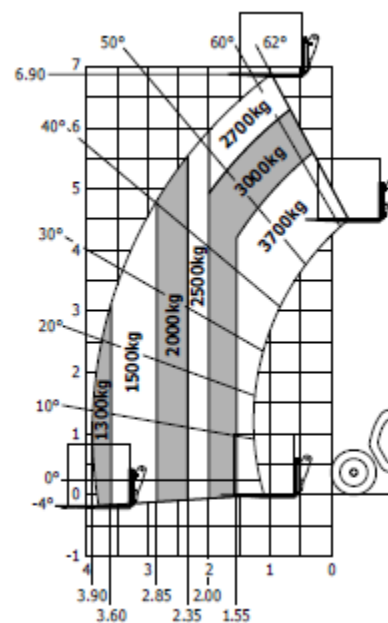

MLT-X 737

Transmisija*	H/C/CVT	C
Snaga motora	KS (kW)	129 (95)
Proizvođač motora	-	Deutz
Maksimalna nosivost	kg	3.700
Maksimalna visina podizanja	m	6,90
Maksimalni horizontalni dohvat	m	3,90
Dimenzije, bez alata (DxŠxV)	m	4,97 x 2,39 x 2,38
Hidraulična pumpa	l/min	150
Težina vozila (sa viljuškama)	kg	7.700
Brzina	km/h	40