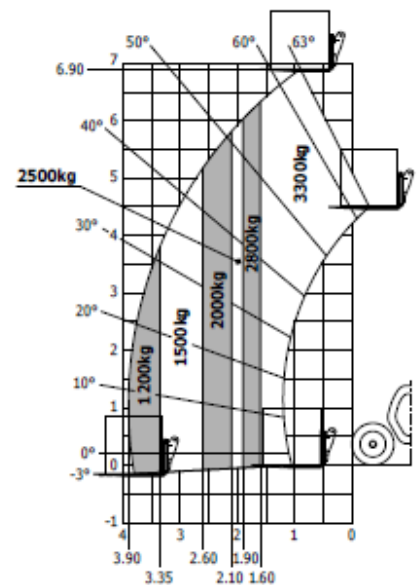

**MLT 733  
115**

Transmisija*	H/C/CVT	C
Snaga motora	KS (kW)	115 (86)
Proizvođač motora	-	Deutz
Maksimalna nosivost	kg	3.300
Maksimalna visina podizanja	m	6,90
Maksimalni horizontalni dohvat	m	3,90
Dimenzije, bez alata (DxŠxV)	m	4,85 x 2,39 x 2,38 4,78 x 2,39 x 2,38**
Hidraulična pumpa	l/min	104 / 150***
Težina vozila (sa viljuškama)	kg	7.015
Brzina	km/h	32