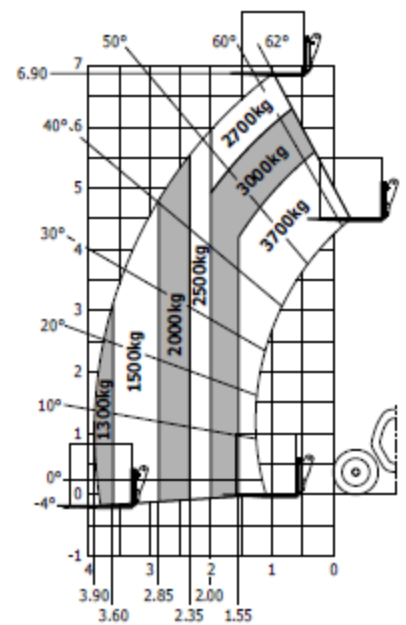

**MLT 737
130 PS+**

Transmisija*	H/C/CVT	C
Snaga motora	KS (kW)	129 (95)
Proizvođač motora	-	Deutz
Maksimalna nosivost	kg	3.700
Maksimalna visina podizanja	m	6,90
Maksimalni horizontalni dohvat	m	3,90
Dimenzije, bez alata (DxŠxV)	m	4,97 x 2,39 x 2,38
Hidraulična pumpa	l/min	150
Težina vozila (sa viljuškama)	kg	7.700
Brzina	km/h	40