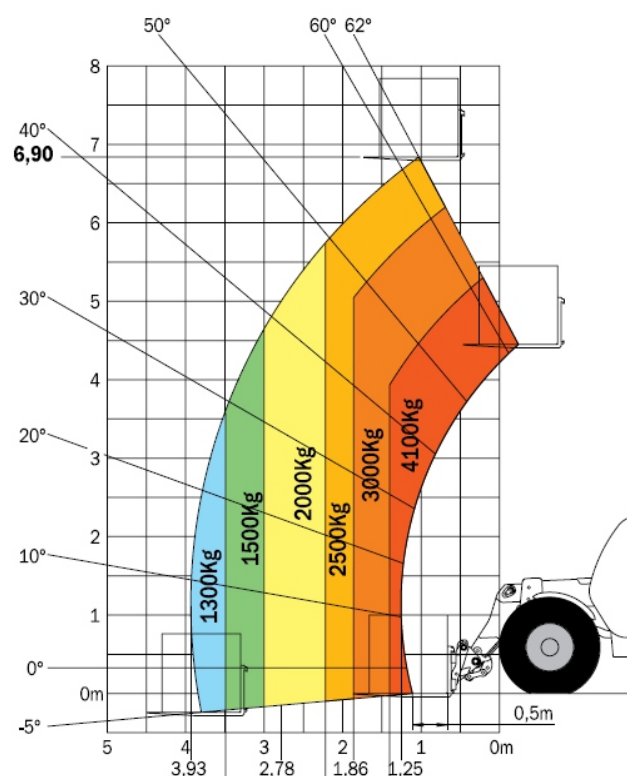

Svestrano

MLT-X 741

Transmisija*	H/C/CVT	C
Snaga motora	KS (kW)	124 (91)
Proizvođač motora	-	Perkins
Maksimalna nosivost	kg	4.100
Maksimalna visina podizanja	m	6,9
Maksimalni horizontalni dohvata	m	3,9
Dimenzije, bez alata (DxŠxV)	m	4,92x2,4x2,3
Hidraulična pumpa	l/min	150
Težina vozila (sa viljuškama)	kg	7.495
Brzina	km/h	35

* H : Hidrostatika
 C : Pretvarač obrtnog momenta
 CVT : Automatska transmisija